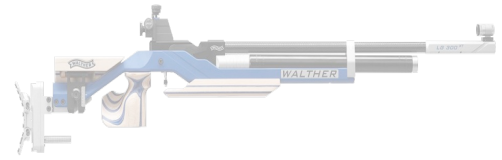

CRITÉRIUM RÉGIONAL DES ECOLES DE TIR Saison 2022/2023

MONTEREAU - 12 MARS 2023

CARABINE

Benjamin Garçons

1	PIZZOCOLO	Gabin	ASS PROVINOISE	94,50	95,00	86,30	275,80
2	VIJAYAKUMAR	Shaveen	AVENIR SURVILLIERS	84,10	96,20	81,80	262,10
3	TISSANDIER	Tylian	AS D'OLLAINVILLE	89,10	74,40	84,80	248,30
4	HAMZA	Zeyd	GAT CHOISY	82,90	79,40	79,50	241,80
5	VANDESMET	Alexy	AT BUC	77,20	78,40	84,50	240,10
6	DEFER	Thomas	TSP PERREUX	85,00	77,50	76,40	238,90
7	GUYON	Samy	ST PONTOISE	74,80	75,10	88,90	238,80
8	GAGET	Théo	SRT CHELLES	66,60	91,20	79,80	237,60
9	PIRES	Alexian	AVENIR SURVILLIERS	89,30	74,90	73,20	237,40
10	MORCLETTE	Augustin	ASS PROVINOISE	87,60	66,90	82,50	237,00
11	ARLANDIS	Raphaël	TSP PERREUX	82,90	75,20	73,30	231,40
12	BERNARD	Adrien	ASS VICINOISE	80,00	74,10	74,70	228,80
13	GAILLARD	Ugo	ALS CLICHY	75,80	75,00	71,20	222,00
14	BOURGOIN	Dorian	1ere CIE ARBALETRIE	72,70	76,20	72,60	221,50
15	NUNES	Rafael	CT MONTGERON	74,30	77,30	66,30	217,90
16	OUDOTTE	Eniaz	ST MONTEREAU	73,80	69,10	69,60	212,50
17	COUDIERE	Malo	ETRECHY	58,00	74,40	63,60	196,00
18	XU	Loïk	SC BRIARD	63,40	60,80	59,10	183,30
19	GONCALVES	Paul	AT CHENOU				0,00