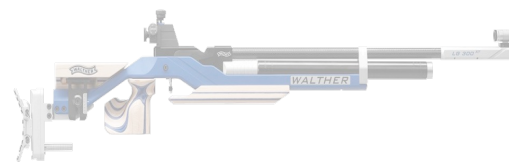

CRITÉRIUM RÉGIONAL DES ECOLES DE TIR Saison 2022/2023

MONTEREAU - 12 MARS 2023

CARABINE

Poussin Garçons

1	DE ALMEIDA MARQUEZ	Liam	ST DE FAREMOUTIERES	89,80	94,70	92,00	276,50
2	PERRONNET	Ugo	AT CHENOU	94,50	93,70	85,20	273,40
3	THORON	Gaetan	OC GIFFOIS	89,00	87,00	89,40	265,40
4	BOURGEOIS	Pierre	ASNIERES TIR SPORT	85,20	90,80	86,30	262,30
5	LLAVATA	Thomas	AT CHENOU	89,40	86,40	83,30	259,10
6	SOUSA	Jan	CT SUCY	82,30	75,00	87,90	245,20
7	MARY	Sawyer	SC BRIARD	87,30	88,10	69,20	244,60
8	REGO LOPES	Virgile	GAT CHOISY	70,90	85,20	86,40	242,50
9	ABIVEN	Mathis	ASS VICINOISE	77,10	86,30	77,80	241,20
10	GOUGET	Vivian	LC VILLEMOSSE	69,70	83,70	81,20	234,60
11	SAAVEDRA ROMERO	Isaac	AST ROISSY	80,20	76,60	75,90	232,70
12	LELONG	Deyan	GAT CHOISY	70,50	76,80	85,40	232,70
13	GRILLET	Clément	OC GIFFOIS	80,00	68,90	80,50	229,40
14	BRUNEAU VESQUE	Louis	AVENIR SURVILLIERS	73,40	79,60	74,10	227,10
15	KABANETS	Timothy	AT BUC	57,80	73,10	83,20	214,10
16	BARROW	Odran	LA DIXMUDE HOUDAN	67,12	64,50	82,10	213,72
17	POSMYK	Abriel	ST L'ESPÉRANCE				0,00